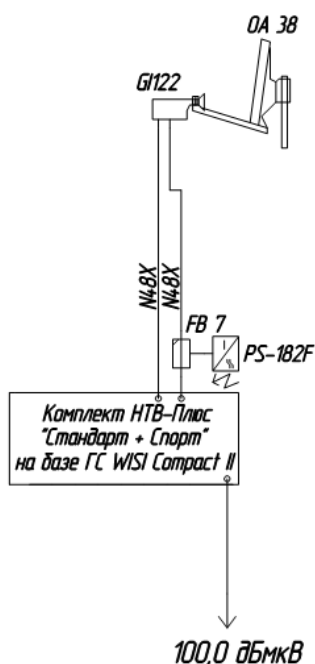

Комплект «Стандарт + Спорт».

Комплект оборудования головной станции для гостиницы/офиса/бизнес объекта рассчитан для приема, декодирования и передачи в открытом виде в кабельную сеть в формате DVB-C свыше 50-ти каналов* из пакета НТВ-ПЛЮС «Базовый Запад» и 12-ти каналов из пакета «Суперспорт». Комплект «Стандарт + Спорт» является расширенным вариантом комплекта «Стандарт».

Комплект сформирован на базе головной станции WISI OH50A(Compact II) и включает все необходимые комплектующие ГС и элементы для коммутации входных сигналов. Не включены в комплекты: приемная антенна, конвертер и кабель спуска, рекомендуемые типы указаны на схемах.

Структурная схема

Стоимость предложения «Стандарт+Спорт» составляет:

№	Наименование	Количество	Цена
1	Спутниковая антенна, конвертер, БП 18В , кабель	1	Приобретается самостоятельно
2	Комплект ГС WISI «Стандарт+Спорт»: - Базовый блок с усилителем, блоком питания, программатором; Трансмодуляторы DVB-S2-QAM; - Коммутационный набор: делители, разъемы	1	3 390 EURO
3	ProCAM НТВ-Плюс на 16 каналов	8	168 000 руб.
4	Абонентская карта с подпиской на пакет «Базовый Запад»	6	Договор с НТВ-Плюс
5	Абонентская карта с подпиской на пакет «Суперспорт»	2	Договор с НТВ-Плюс

* - точный список каналов Вы можете получить по дополнительному запросу.