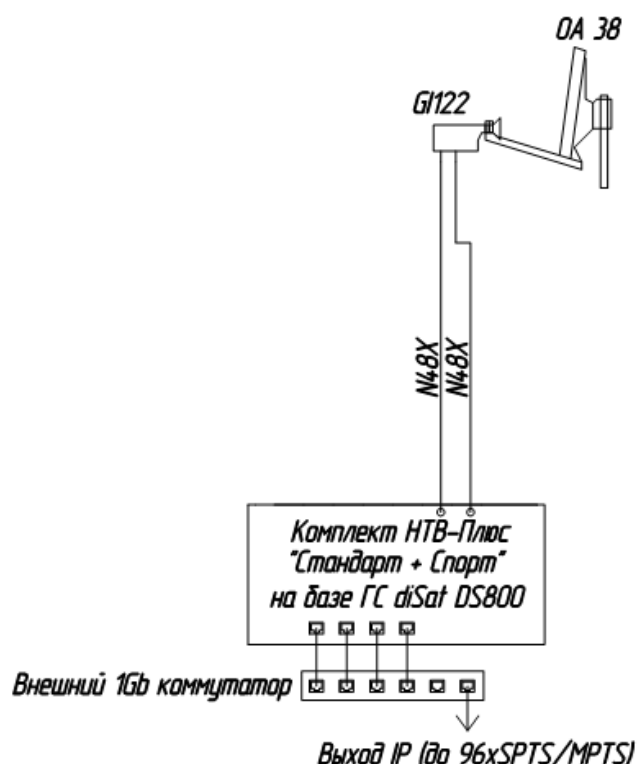

Комплект «Стандарт + Спорт IP»

Комплект оборудования головной станции для гостиницы/офиса/бизнес объекта рассчитан для приема, декодирования и передачи в открытом виде в кабельную сеть в формате IP(SPTS/MPTS) **свыше 50-ти каналов* из пакета НТВ-ПЛЮС «Базовый Запад» и 12-ти каналов из пакета «Суперспорт».**

Комплект сформированы на базе головной станции diSat DS800 и включают все необходимые комплектующие ГС и элементы для коммутации входных сигналов. Не включены в комплект: приемная антенна, конвертер, кабель спуска и выходной коммутатор.

Структурная схема

Стоимость предложения «Стандарт+Спорт IP» составляет:

№	Наименование	Количество	Цена
1	Спутниковая антенна, конвертер, кабель	1	Приобретается самостоятельно
2	Комплект ГС DS800 «Стандарт+Спорт IP»	1	4 446 EURO
3	ProCAM НТВ-Плюс на 16 каналов	8	168 000 руб.
4	Абонентская карта с подпиской на пакет «Базовый Запад»	6	Договор с НТВ+
5	Абонентская карта с подпиской на пакет «Суперспорт»	2	Договор с НТВ+
5	1GE коммутатор (4+1)	1	Приобретается самостоятельно

* - точный список каналов Вы можете получить по дополнительному запросу.