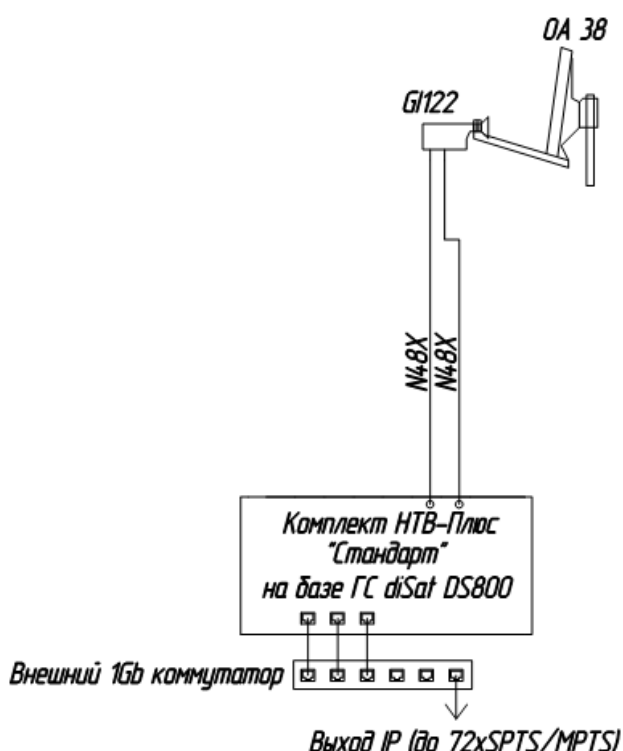

Комплект «Стандарт IP».

Начальный комплект оборудования головной станции для гостиницы/офиса/бизнес объекта рассчитан для приема, декодирования и передачи в открытом виде в кабельную сеть в формате IP(SPTS/MPTS) **свыше 50-ти каналов* из пакета НТВ-ПЛЮС «Базовый Запад».**

Комплект сформированы на базе головной станции diSat DS800 и включают все необходимые комплектующие ГС и элементы для коммутации входных сигналов. Не включены в комплект: приемная антенна, конвертер, кабель спуска и выходной коммутатор.

Структурная схема

Стоимость предложения «Стандарт IP» составляет:

№	Наименование	Количество	Цена
1	Спутниковая антенна, конвертер, кабель	1	Приобретается самостоятельно
2	Комплект ГС DS800 «Стандарт IP»	1	3 073 EURO
3	ProCAM НТВ-Плюс на 16 каналов	6	126 000 руб.
4	Абонентская карта с подпиской на пакет «Базовый Запад»	6	Договор с НТВ+
5	1GE коммутатор (4+1)	1	Приобретается самостоятельно

* - точный список каналов Вы можете получить по дополнительному запросу.