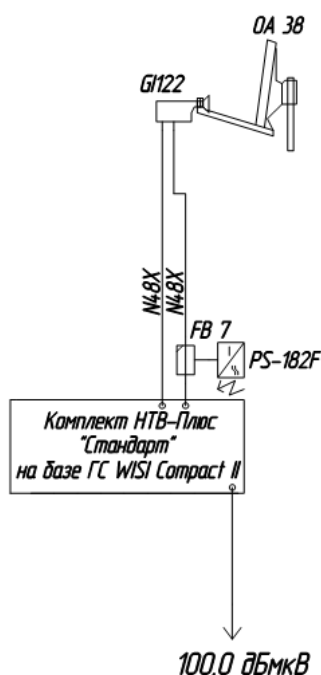

Комплект «Стандарт».

Начальный комплект оборудования головной станции для гостиницы/офиса/бизнес объекта рассчитан для приема, декодирования и передачи в открытом виде в кабельную сеть в формате DVB-C **свыше 50-ти каналов* из пакета НТВ-ПЛЮС «Базовый Запад».**

Комплект сформирован на базе головной станции WISI OH50A(Compact II) и включает все необходимые комплектующие ГС и элементы для коммутации входных сигналов. Не включены в комплекты: приемная антенна, конвертер и кабель спуска, рекомендуемые типы указаны на схемах.

Структурная схема

Стоимость предложения «Стандарт» составляет:

№	Наименование	Количество	Цена
1	Спутниковая антенна, конвертер, БП 18В, кабель	1	Приобретается самостоятельно
2	Комплект ГС WISI «Стандарт»: - Базовый блок с усилителем, блоком питания, программатором; Трансмодуляторы DVB-S2-QAM; - Коммутационный набор: делители, разъемы	1	2 702 EURO
3	ProCAM НТВ-Плюс на 16 каналов	6	126 000 руб.
4	Абонентская карта с подпиской на пакет «Базовый Запад»	6	Договор с НТВ-Плюс

* - точный список каналов Вы можете получить по дополнительному запросу.